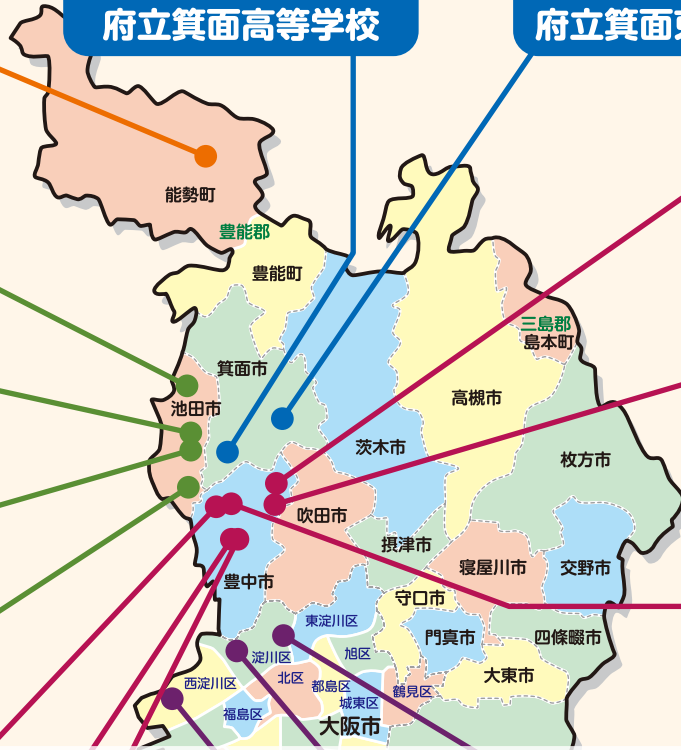

平成 25 年度 第 1 地区 (旧 1 学区エリア) 合同説明会

日時：平成 25 年 8 月 24 日 (土) 10:00 開場

会場：池田市民文化会館 (アゼリアホール)

府立池田北高等学校

府立能勢高等学校

府立箕面高等学校

府立箕面東高等学校

府立豊島高等学校

府立渋谷高等学校

府立池田高等学校

府立園芸高等学校

府立刀根山高等学校

府立桜塚高等学校

府立桜塚高等学校(定時制)

府立千里青雲高等学校

府立豊中高等学校

府立東淀川高等学校

府立北野高等学校

府立西淀川高等学校

< 次 第 >

◇ 第一会場：アゼリアホール

● 各学校 15 分間の説明を行います。

10:25 ~ 代表挨拶

10:30 ~ 北野高校、西淀川高校

○中国自動車道を西方面から
中国池田 1、C を下りる→直進し豊島南 1 東交差点を左折→住吉交差点を左折→信号を 3 つ越えた右側

○中国自動車道を東方面から
中国豊中 1、C を下りる→直進し豊島東 4 交差点を右折し国道 176 号線を直進→荘園口東交差点を左折→国道 171 号線の天神交差点を通過後約 300m 左側。

豊能郡の高等学校

箕面市の高等学校

池田市の高等学校

豊中市の高等学校

大阪市の高等学校